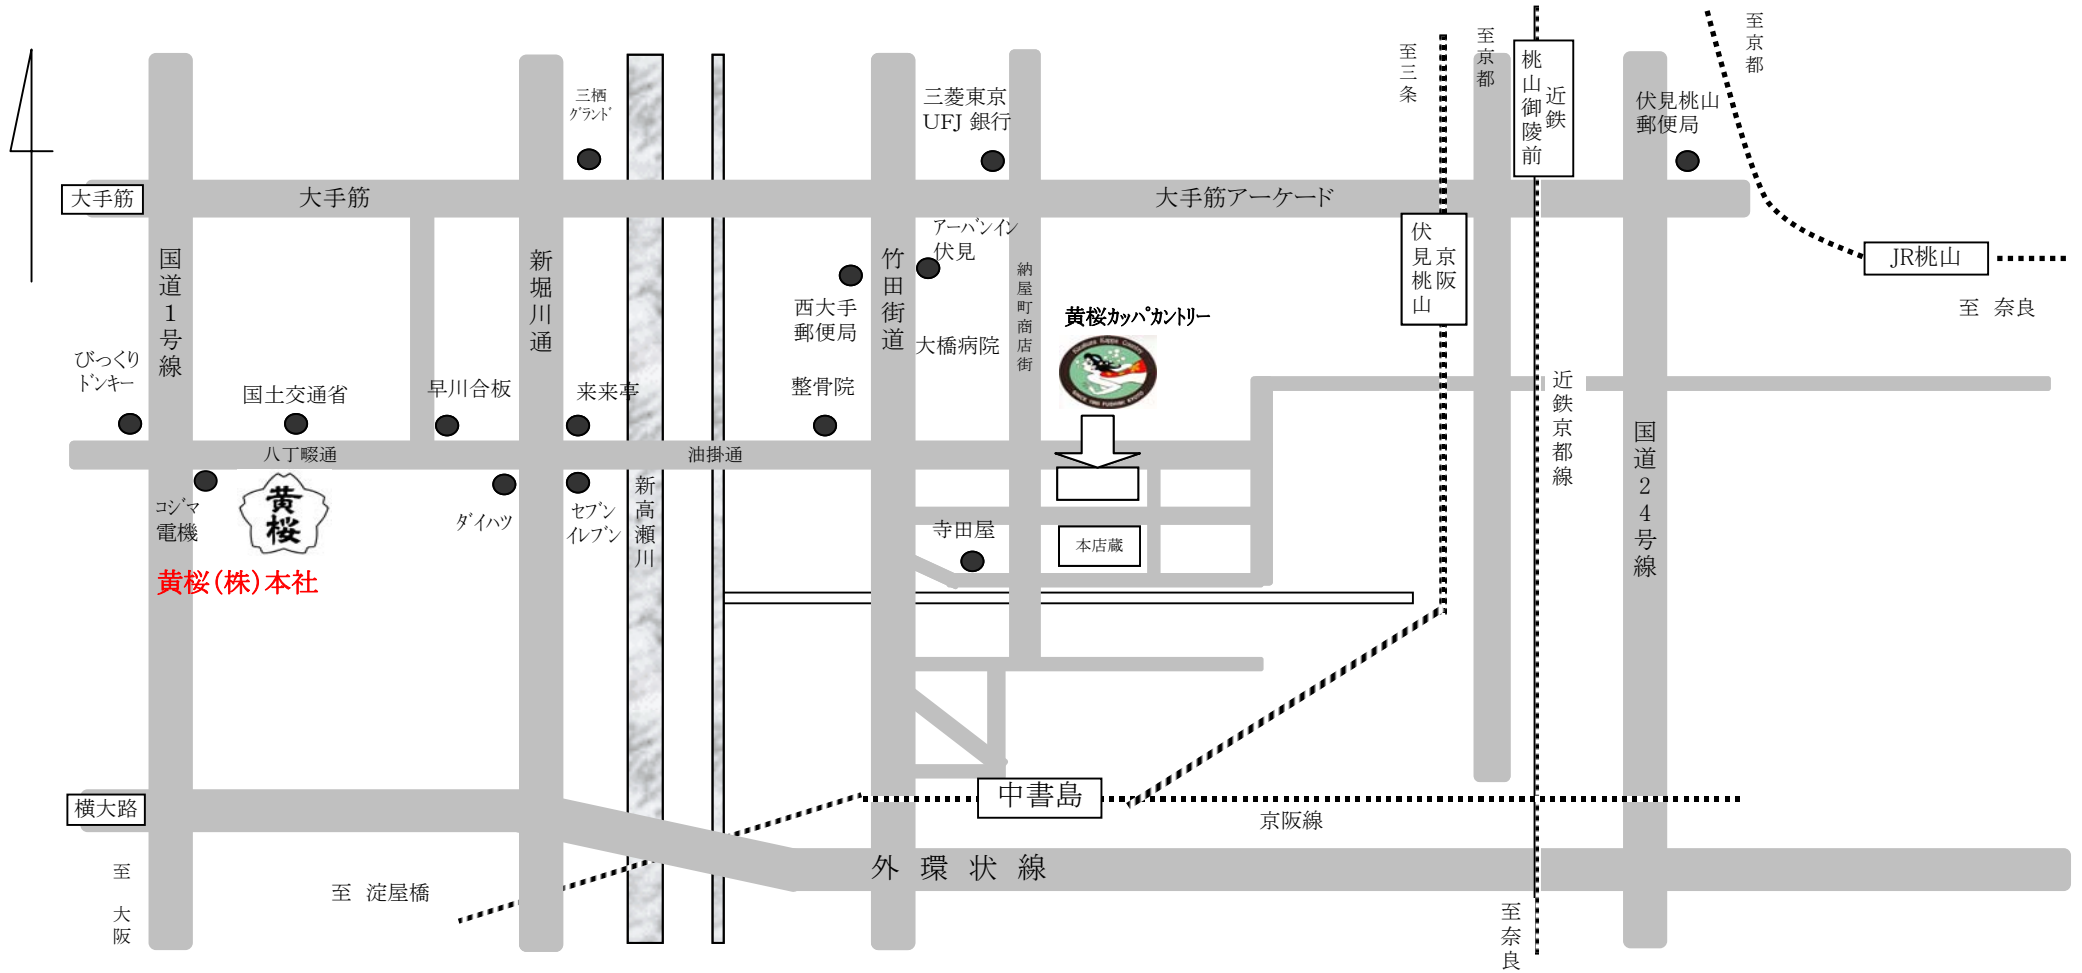

黄桜株式会社 本社周辺図

黄桜(株)本社までの道順  
 \*JR「京都駅」→ 近鉄線に乗換え → 近鉄「桃山御陵前」下車 → 徒歩約25分  
 (急行で約15分)  
 \*京阪「淀屋橋」→ 京阪「中書島」下車 → 徒歩約20分  
 (特急で約40分)  
IR「桃山駅」から近鉄「桃山御陵駅」までの所要時間  
 \*徒歩約10分