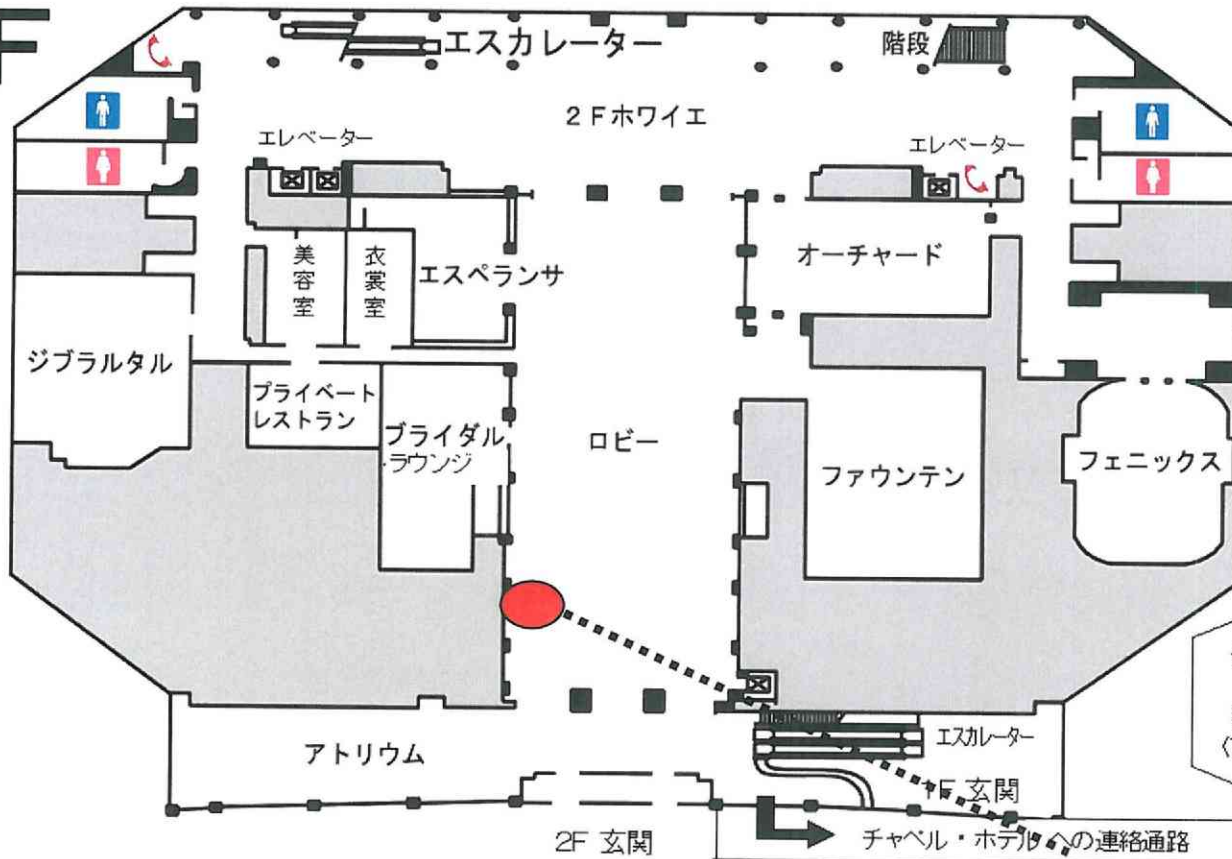

乗り合いタクシーについて③-3

④シェラトン(サミットホール内2階)
日本旅行デスク兼用特設デスク

大会会場は
3F&4F利用

2F

チャペル
挙式場
誓いの森
(アテライウ)

シェラトン・グランデ・
オーシャンリゾート

復路用

10月27日(水) 15:00~19:30
10月28日(木) 15:00~19:30
10月29日(金) 12:00~16:00
のみカウンター設置