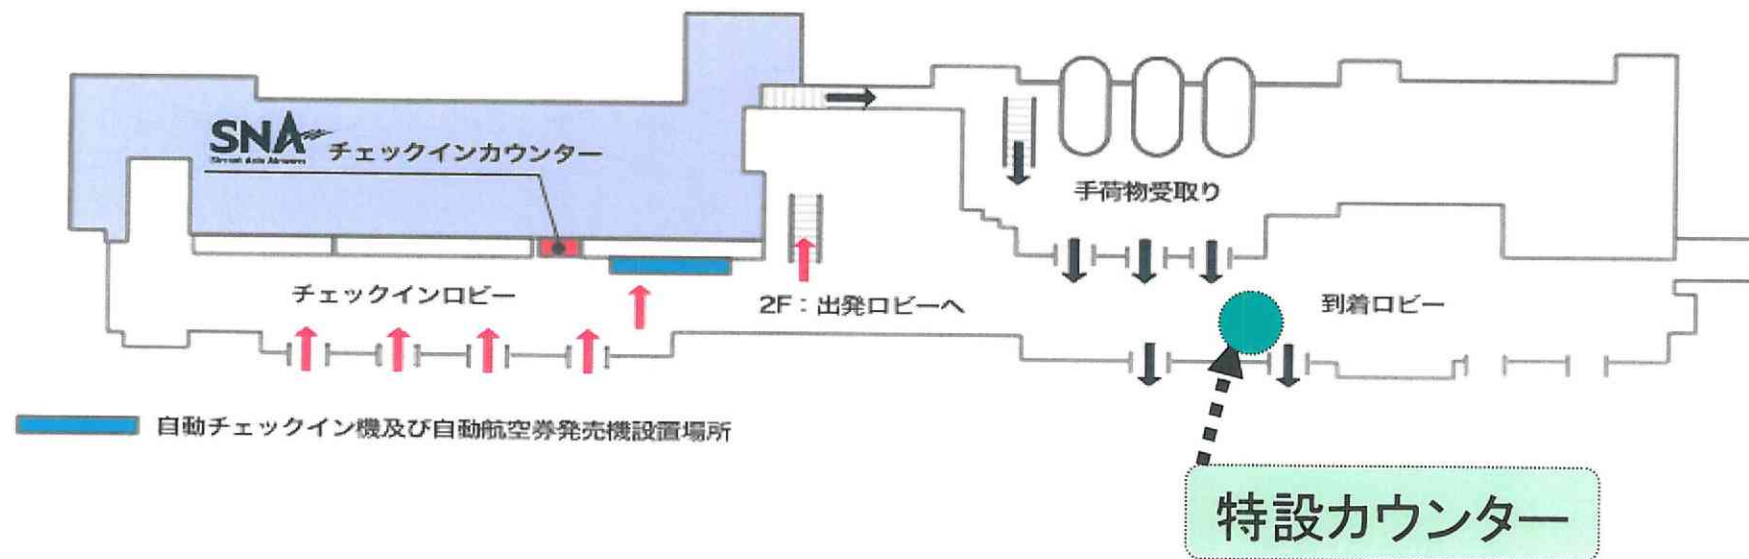

乗り合いタクシーについて③-1.

3. 乗り合いタクシー箇所のMAP

①宮崎空港出口特設カウンター

宮崎空港 1F

10月26日(火) 16:00~21:00
10月27日(水) 8:30~11:30
のみカウンター設置